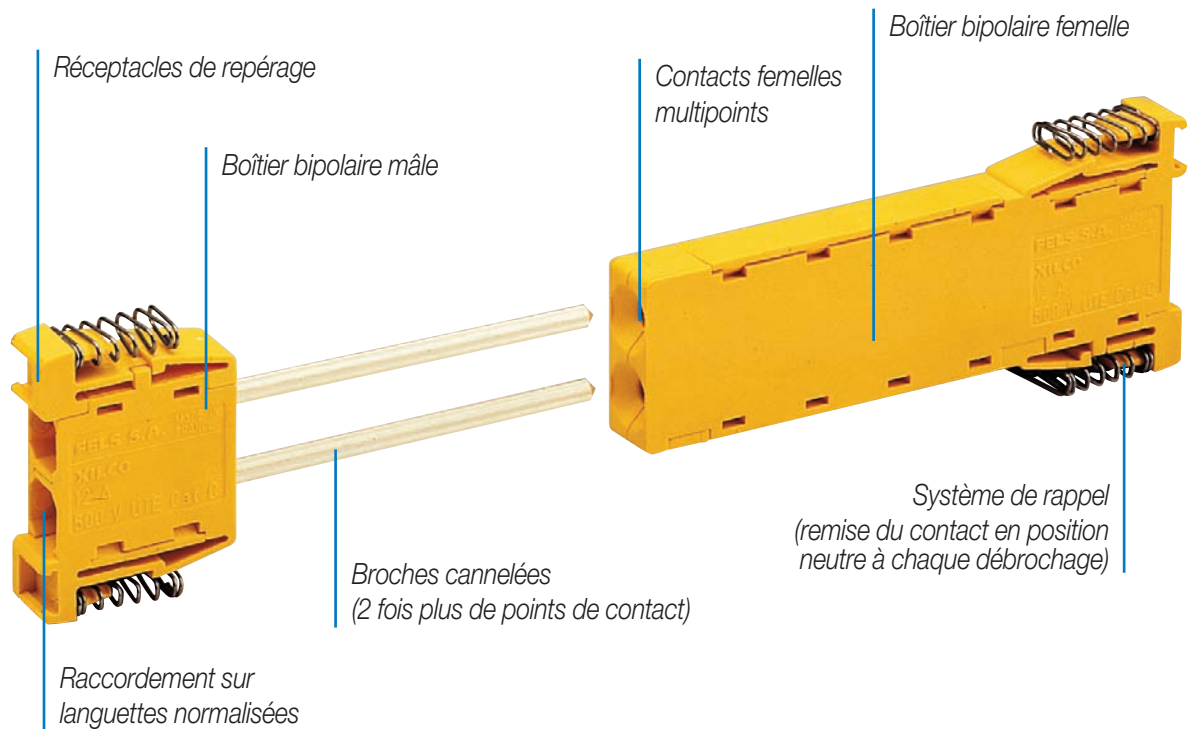

XILCO®

L'innovation au contact de la fiabilité

XILCO® : connecteur basse tension à contact glissant et grand débattement

La demande actuelle en matière de raccordement des auxiliaires dans les armoires électriques à tiroirs débrochables, n'est pas toujours satisfaite. En effet, certains matériels sont parfois source de panne, en raison des jeux de fonctionnement des tiroirs dus aux tolérances de fabrication, et nécessitent la mise en place de mécanismes annexes de recentrage. De plus, la plupart des connecteurs existants n'offrent pas une flexibilité absolue au niveau du nombre de pôles à équiper ni de la course de contact, ce qui peut poser problème pour certains montages spécifiques. C'est pourquoi Fels a conçu **XILCO®**, un nouveau connecteur basse tension à contact glissant, qui répond exactement aux besoins actuels des utilisateurs.

Ce produit offre un grand nombre d'avantages décisifs :

- Conception en boîtier bipolaire (modularité)
- Multiplicité des points de contact (fiabilité)
- Course de contact jusqu'à 35 mm (souplesse)
- Possibilité de défauts d'alignement du tiroir débrochable de +/- 3 mm (fiabilité)
- Faible encombrement
- Prix économique.

XILCO® : une innovation notable
dans la connexion des tiroirs débrochables

XILCO® : une parfaite modularité pour répondre à toutes vos applications

XILCO® offre une conception particulièrement souple, pour permettre une adaptation simple quel que soit le type de montage avec tiroir débrochable.

- 3 versions de course : 12, 20 et 35 mm
- Faible encombrement : 8 x 31 mm
- Raccordement par câbles souples
- Tension de service jusqu'à 500 V AC
- Intensité nominale 12 A
- Montage par clippage sur cloison
- Accessoire de positionnement.